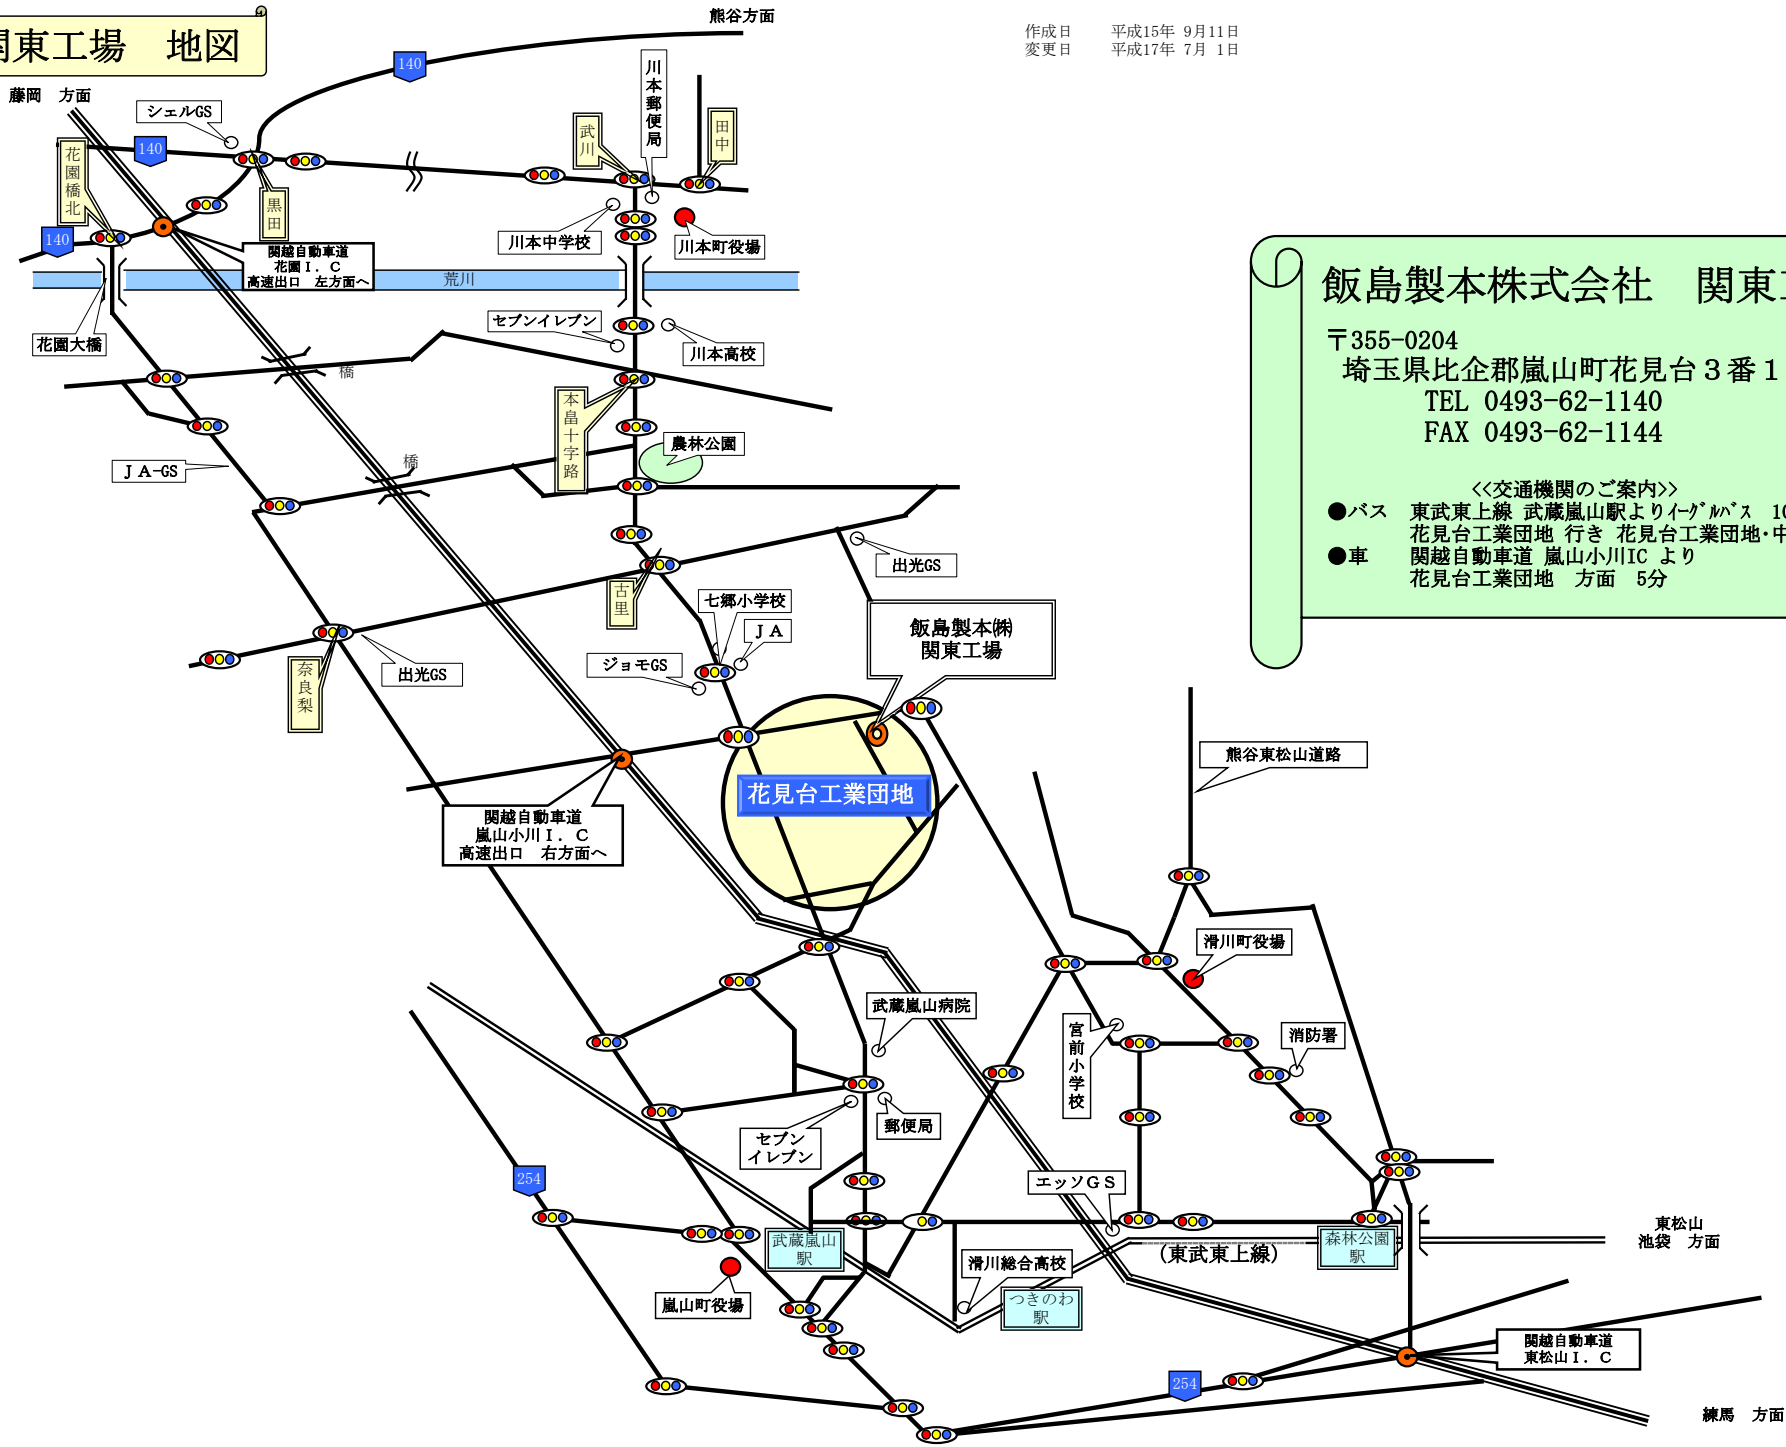

# 関東工場 地図

作成日 平成15年 9月11日  
 変更日 平成17年 7月 1日

### <<交通機関のご案内>>

- バス 東武東上線 武蔵嵐山駅よりイグマバス 10分  
 花見台工業団地 行き 花見台工業団地・中(なか) 下車
- 車 関越自動車道 嵐山小川IC より  
 花見台工業団地 方面 5分