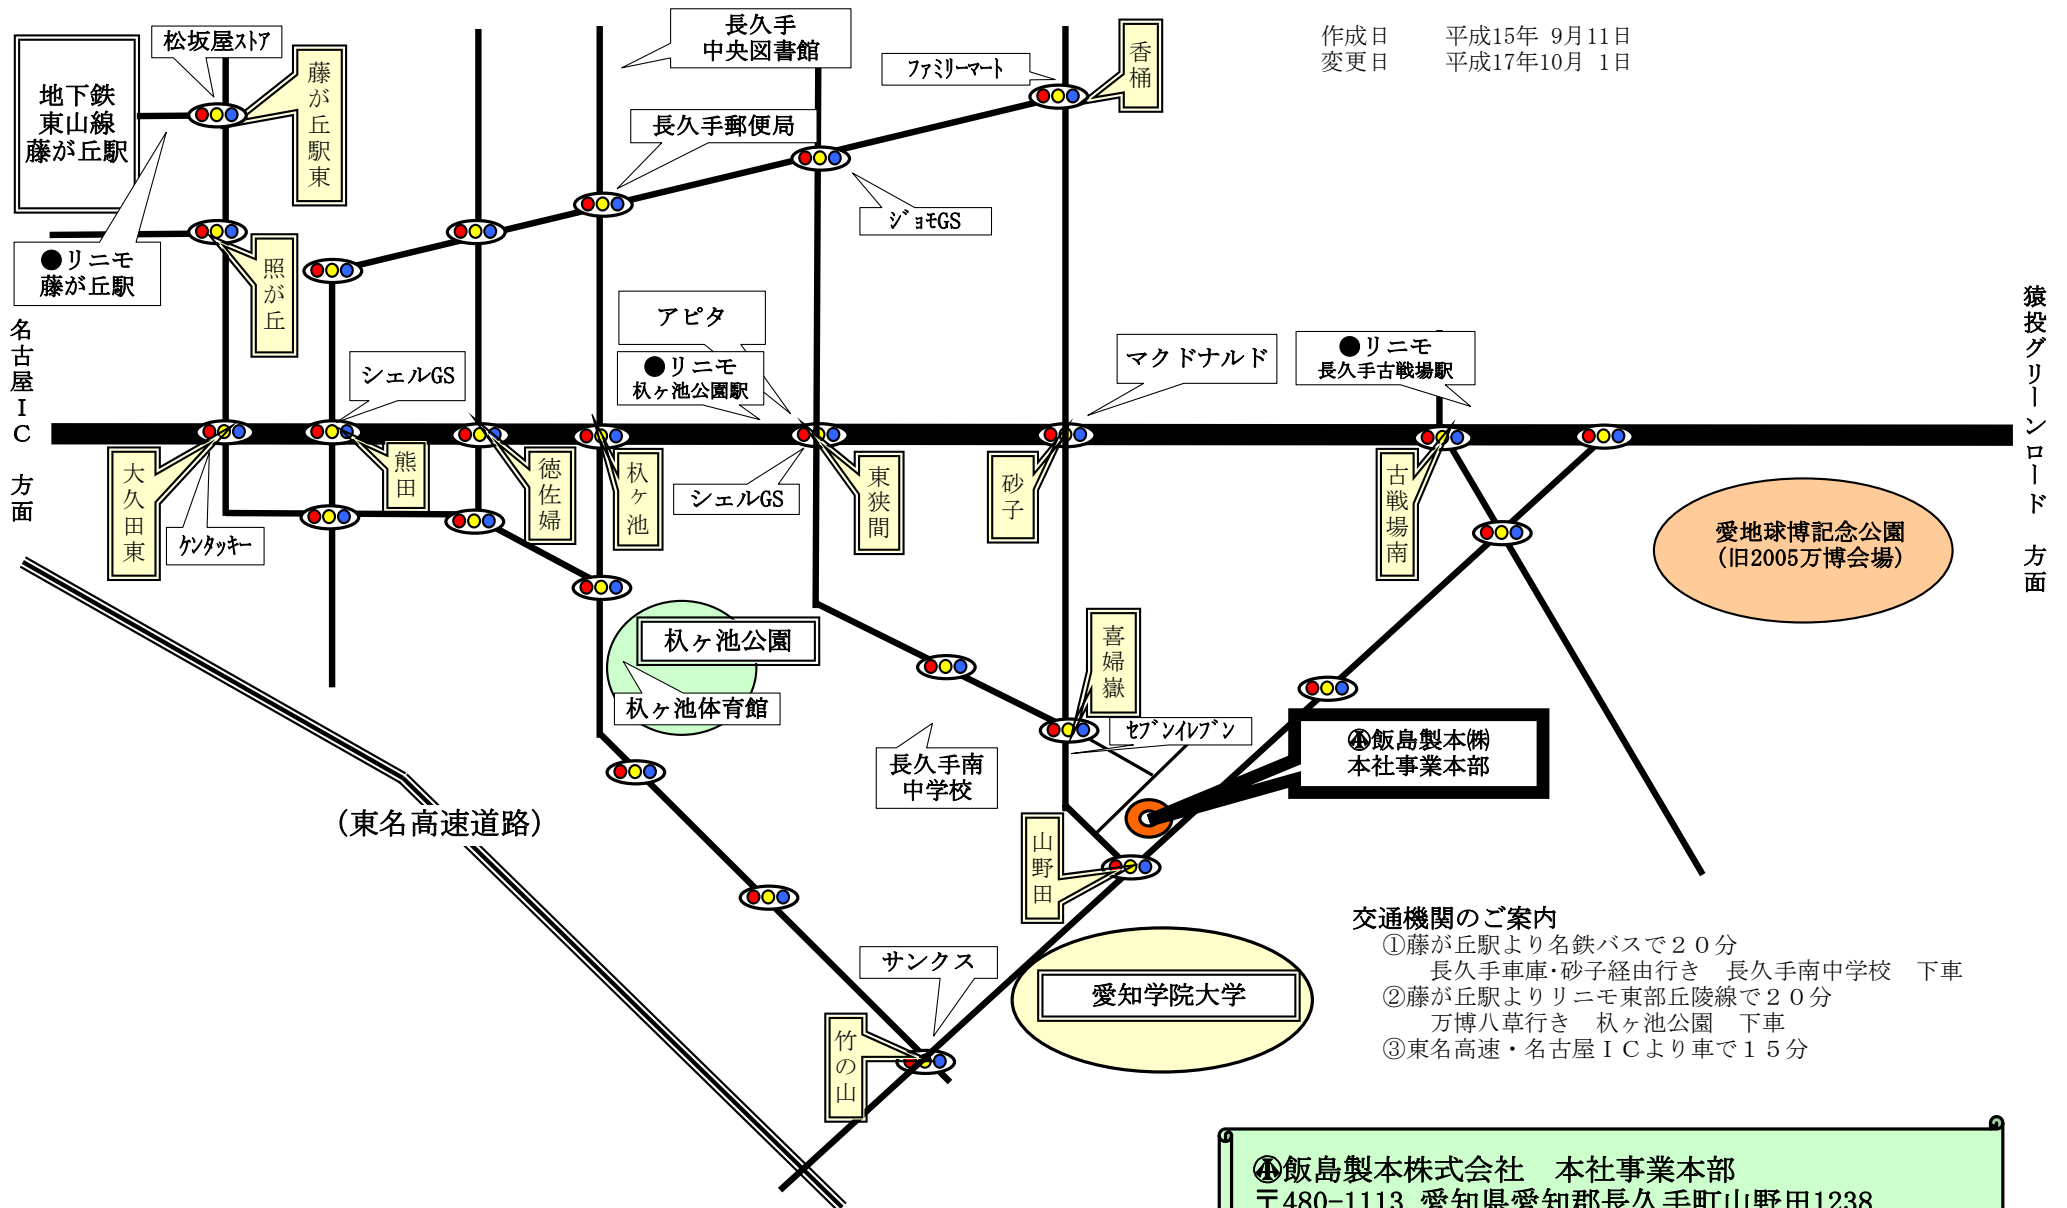

作成日 平成15年 9月11日
 変更日 平成17年10月 1日

愛地球博記念公園
 (旧2005万博会場)

交通機関のご案内

- ① 藤が丘駅より名鉄バスで20分
 長久手車庫・砂子経由行き 長久手南中学校 下車
- ② 藤が丘駅よりリニモ東部丘陵線で20分
 万博八草行き 杵ヶ池公園 下車
- ③ 東名高速・名古屋 I Cより車で15分

飯島製本株式会社 本社事業本部
 〒480-1113 愛知県愛知郡長久手町山野田1238
 総務 TEL 0561-62-0178 FAX 0561-62-3646
 営業 TEL 0561-62-0201 FAX 0561-63-1970
 生産管理 TEL 0561-64-1520 FAX 0561-63-1970