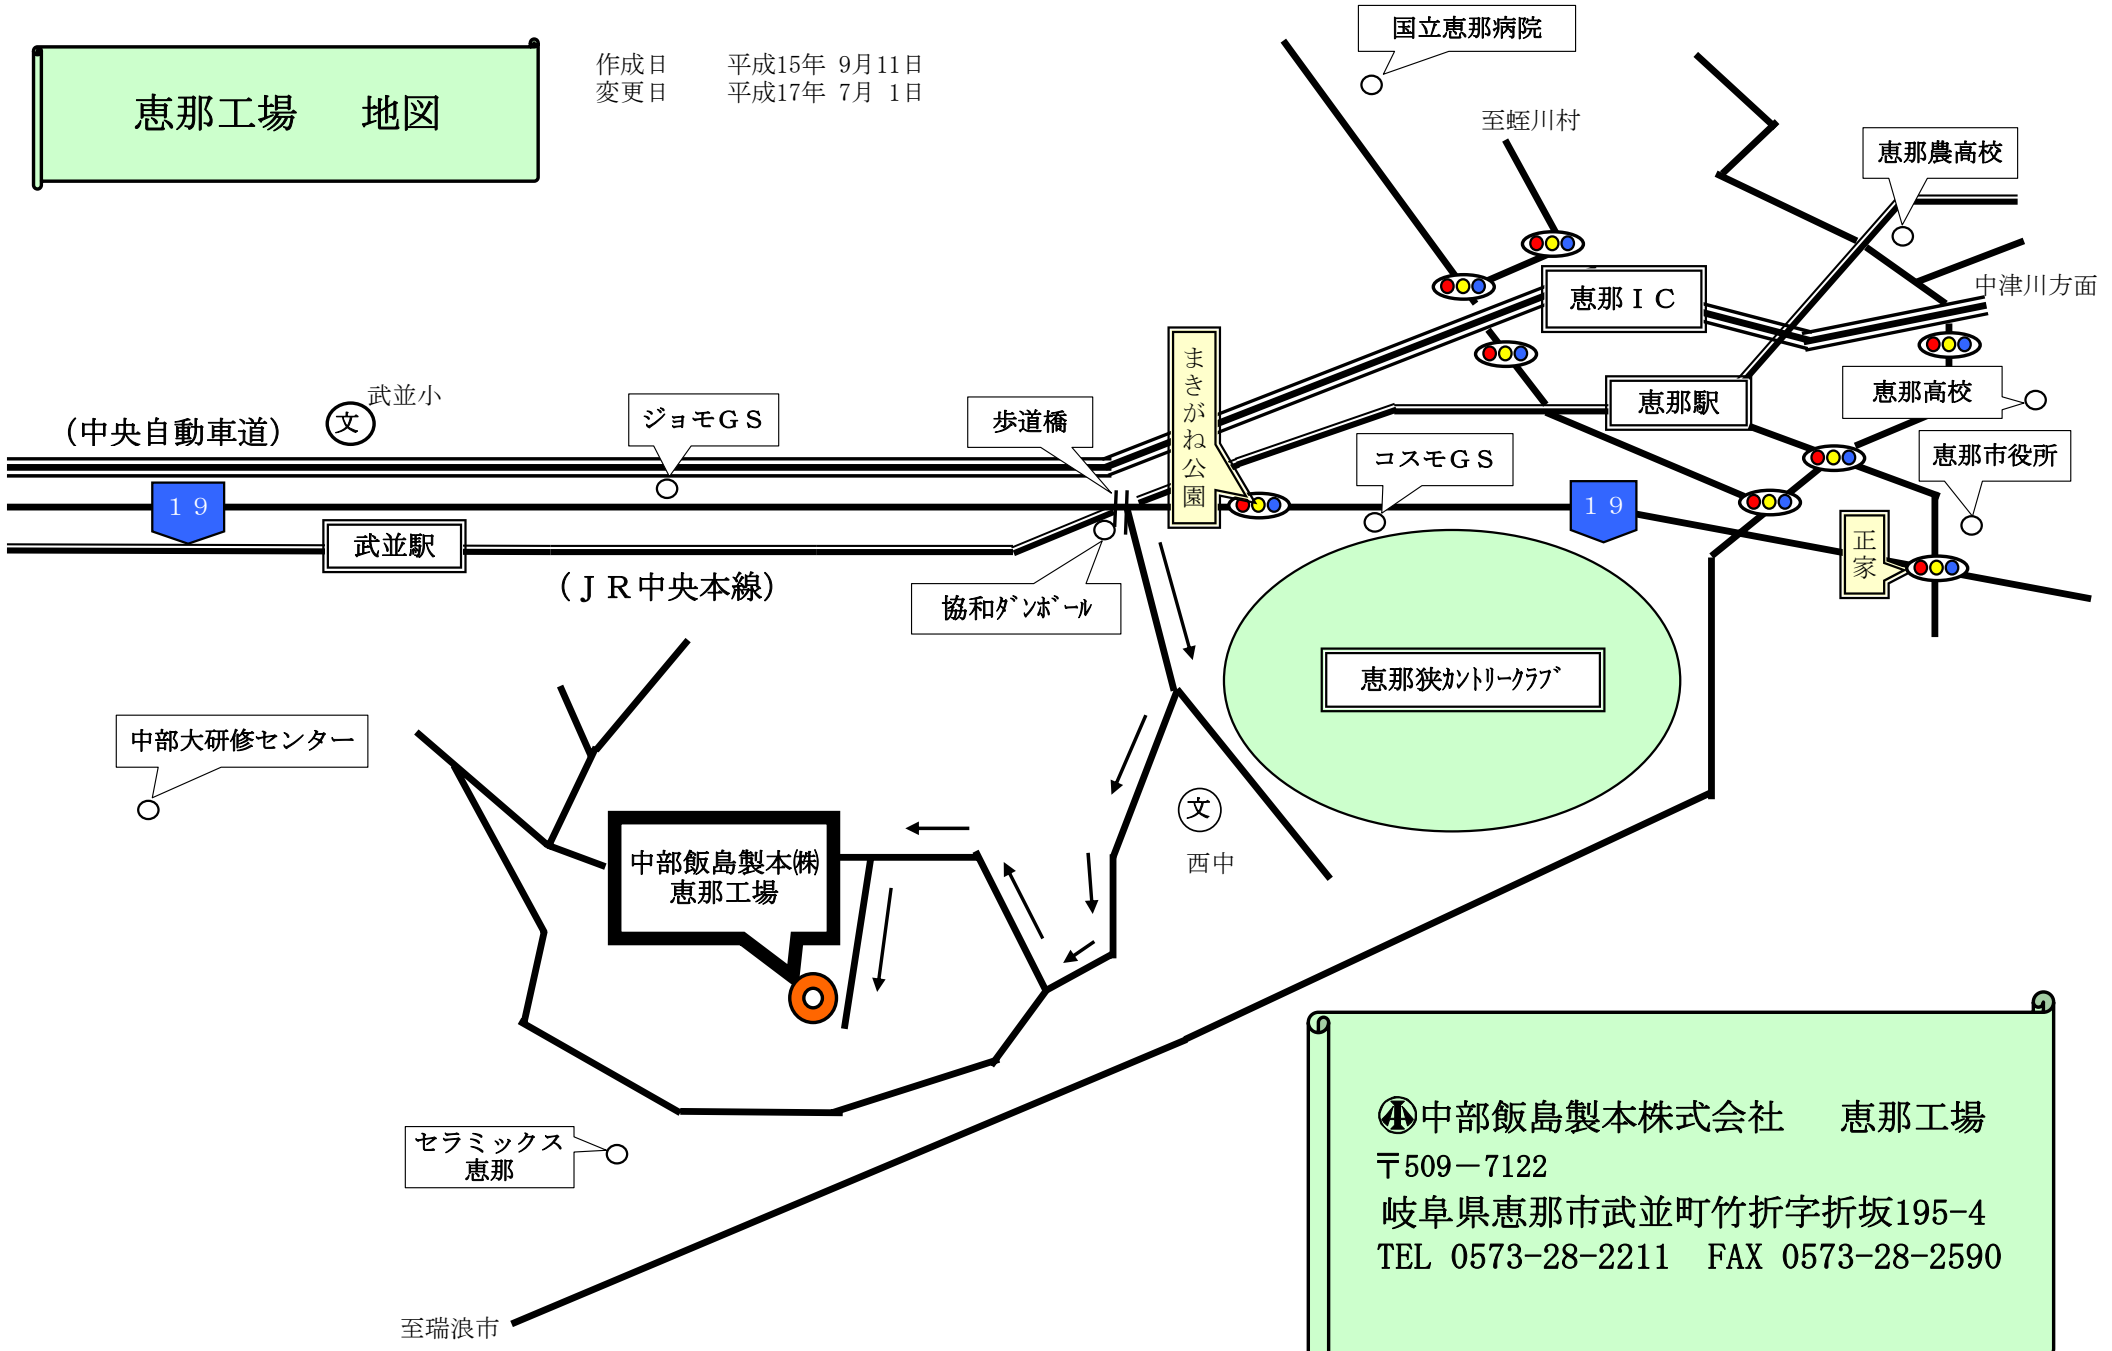

恵那工場 地図

作成日 平成15年 9月11日
変更日 平成17年 7月 1日

🏢 中部飯島製本株式会社 恵那工場
〒509-7122
岐阜県恵那市武並町竹折字折坂195-4
TEL 0573-28-2211 FAX 0573-28-2590